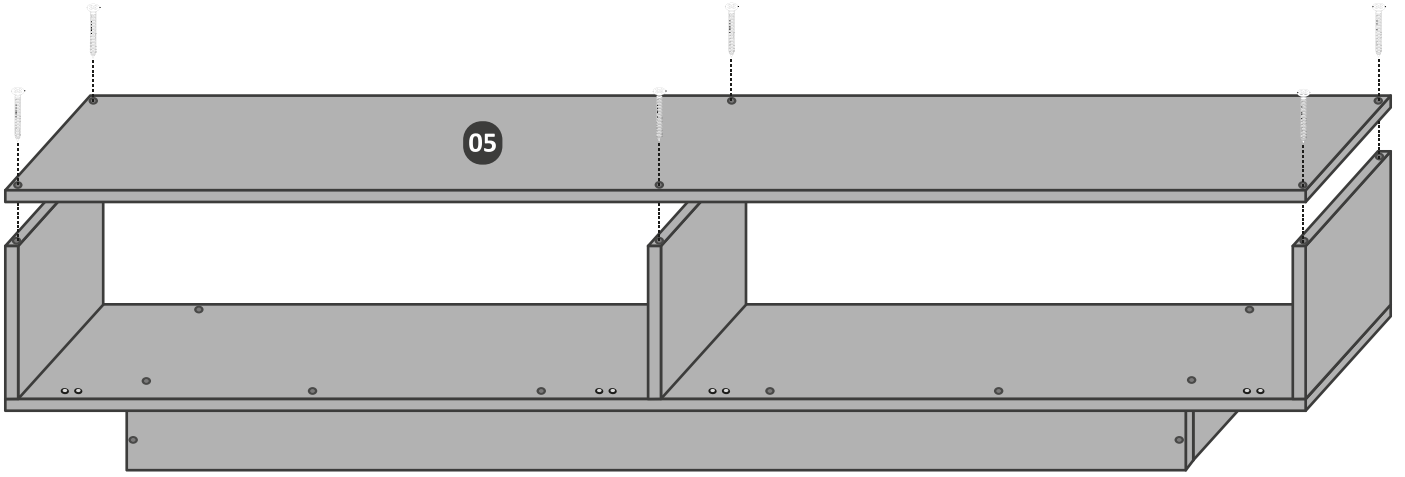

AKSESUAR LİSTESİ

A01	4x50 Vida	A02	Menteşe	A03	3x18 Vida	A04	Çivi	A05	Teak Tapa
	26x		4x		16x		0x		26x

PARÇA TANIMLAMA

MONTAJ TALİMATI

1. AŞAMA

2. AŞAMA

3. AŞAMA

4. AŞAMA