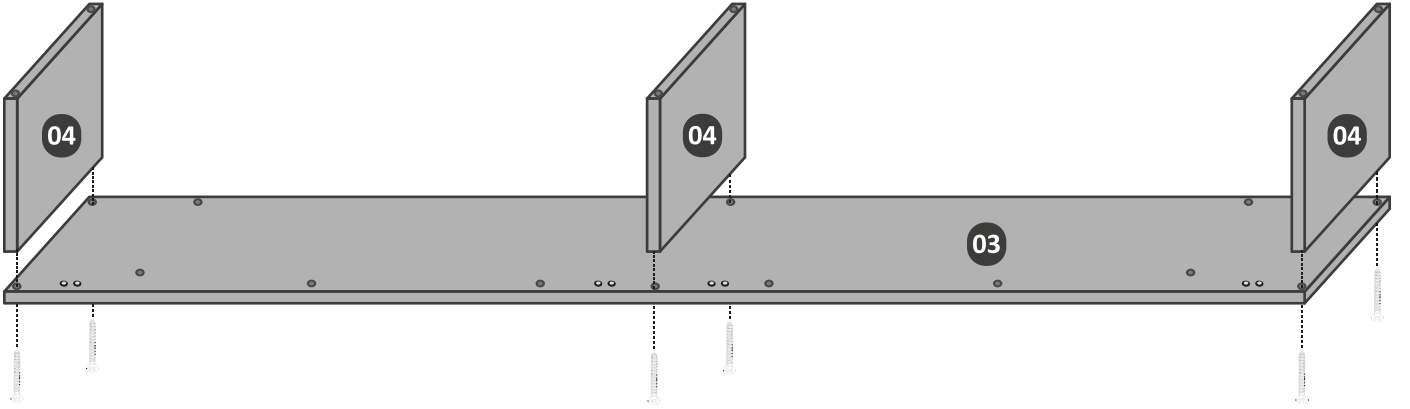

AKSESUAR LİSTESİ

A01	4x50 Vida	A02	Menteşe	A03	3x18 Vida	A04	Çivi	A05	Teak Tapa
	26x		4x		16x		0x		26x

PARÇA TANIMLAMA

MONTAJ TALİMATI

1. AŞAMA

2. AŞAMA

3. AŞAMA

4. AŞAMA