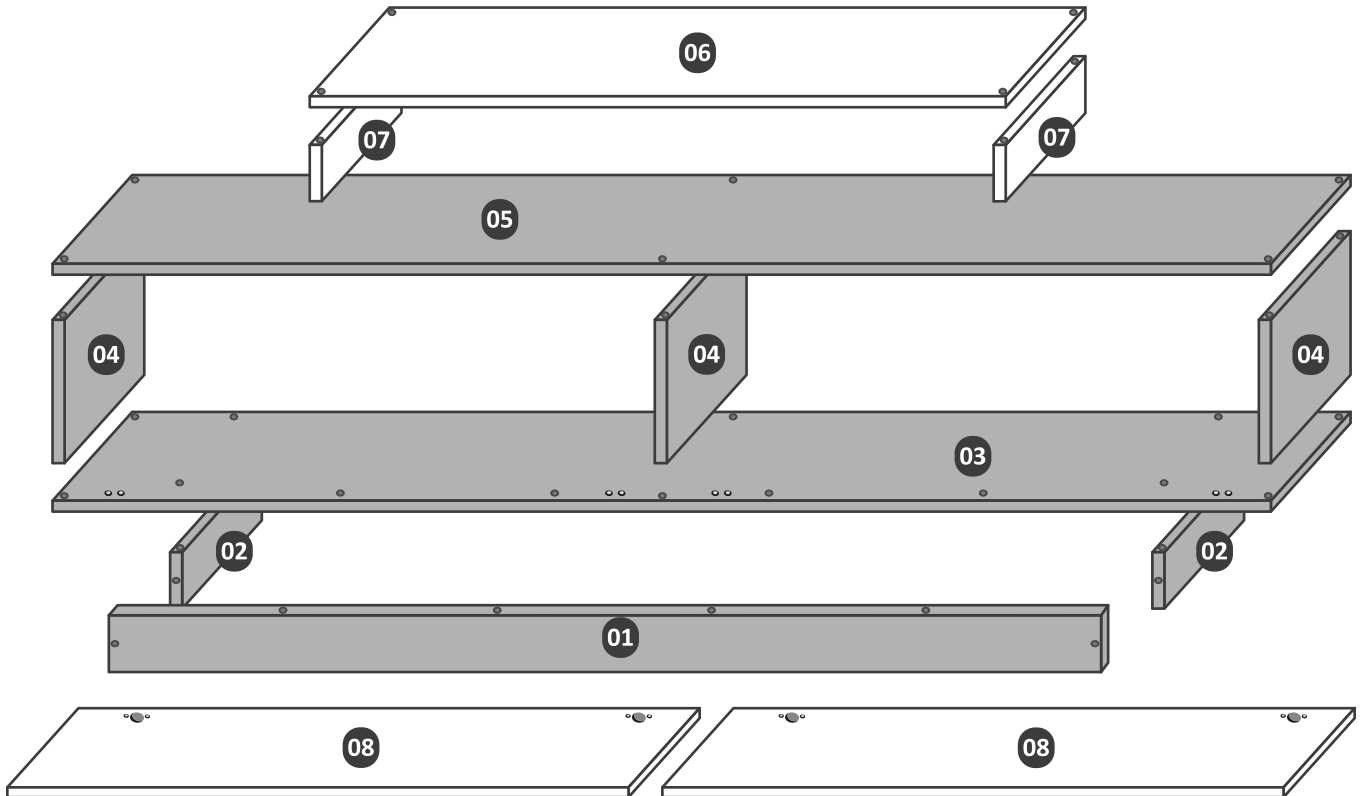

AKSESUAR LİSTESİ

A01	4x50 Vida	A02	Menteşe	A03	3x18 Vida	A04	Çivi	A05	Teak Tapa
	26x		4x		16x		0x		26x

PARÇA TANIMLAMA

MONTAJ TALİMATI

1. AŞAMA

2. AŞAMA

3. AŞAMA

4. AŞAMA