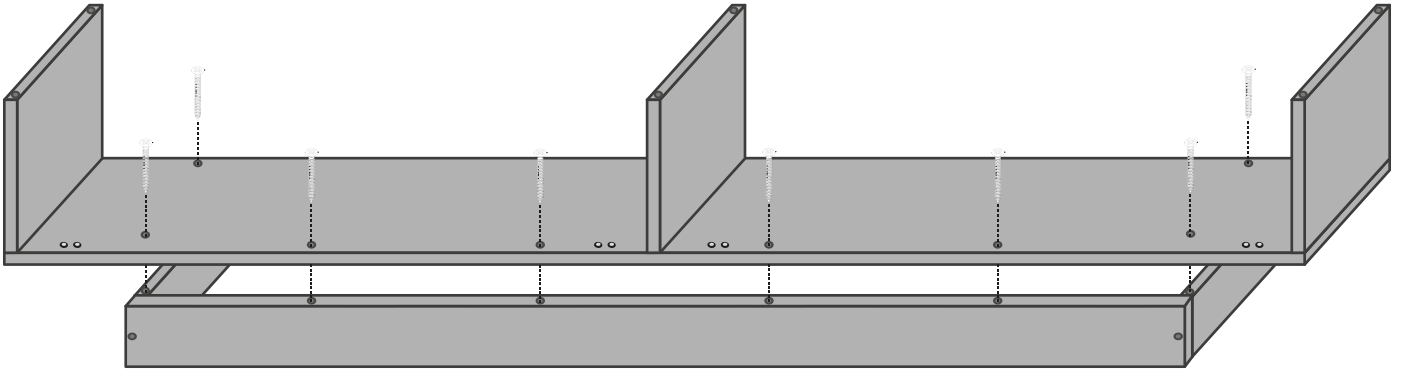

AKSESUAR LİSTESİ

A01	4x50 Vida	A02	Menteşe	A03	3x18 Vida	A04	Çivi	A05	Teak Tapa
	26x		4x		16x		0x		26x

PARÇA TANIMLAMA

MONTAJ TALİMATI

1. AŞAMA

2. AŞAMA

3. AŞAMA

4. AŞAMA