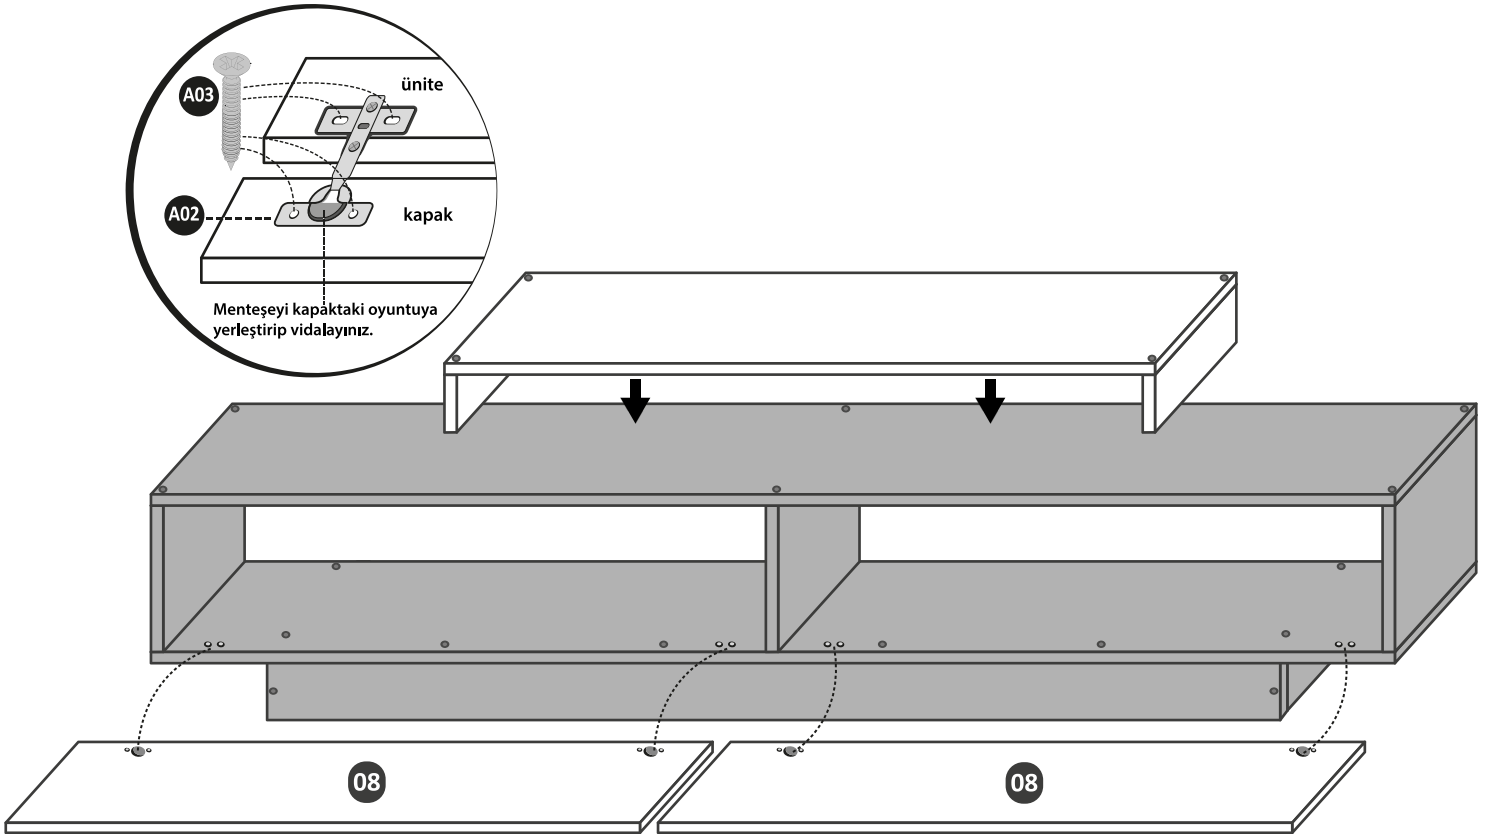

4. AŞAMA

5. AŞAMA

6. AŞAMA