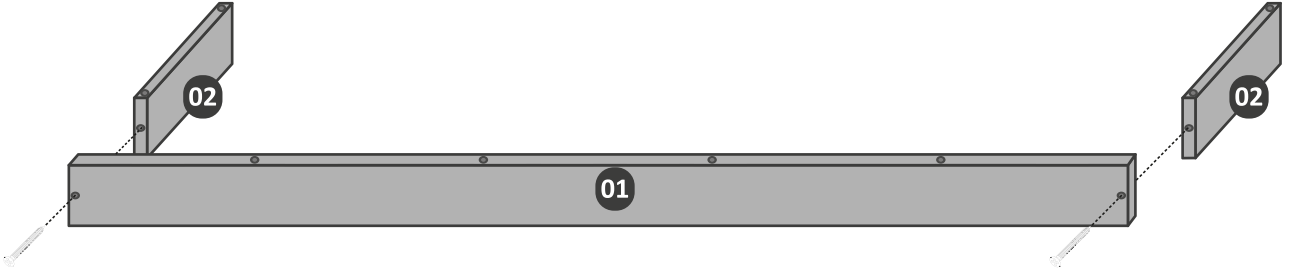

AKSESUAR LİSTESİ

A01	4x50 Vida	A02	Menteşe	A03	3x18 Vida	A04	Çivi	A05	Teak Tapa
	26x		4x		16x		0x		26x

PARÇA TANIMLAMA

MONTAJ TALİMATI

1. AŞAMA

2. AŞAMA

3. AŞAMA

4. AŞAMA