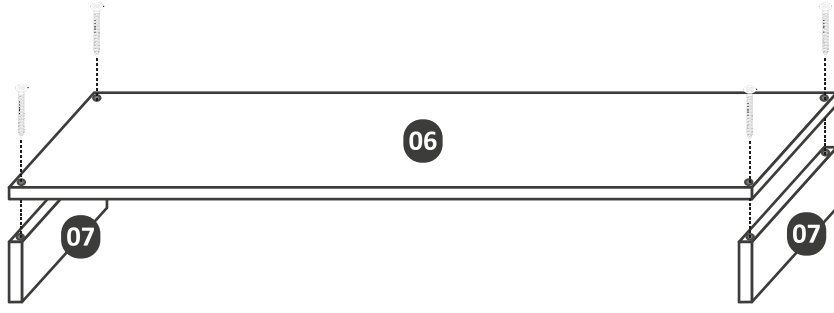

4. AŞAMA

5. AŞAMA

6. AŞAMA